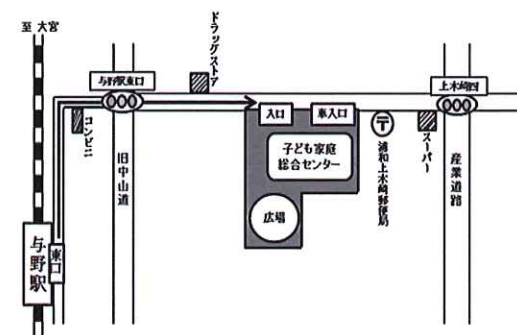

2019.6.2 (sun)
11:00~15:00

あいぱれっと

(さいたま市子ども家庭総合センター)

1階 多目的ホール2